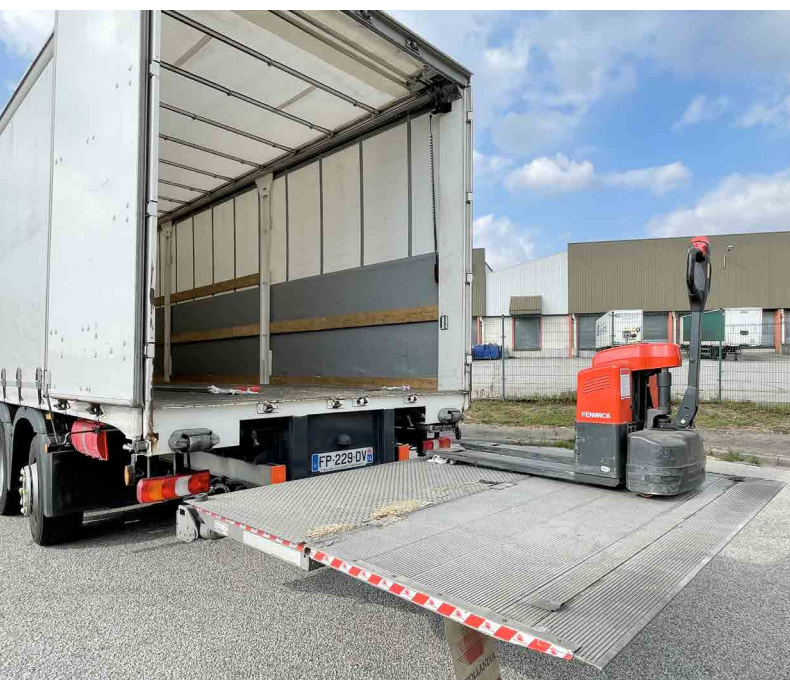

n° **3** MODE DE LIVRAISON

LIVRAISON INDIVIDUELLE avec déchargement **MANUEL** par le livreur

Livraison à domicile à partir d'1 seule palette

jusqu'à 6 palettes maximum

Délai de livraison*

- De 2 jours à 1 semaine env.

Le déchargement des palettes s'effectue **MANUELLEMENT** par le livreur avec un hayon élévateur et un transpalette manuel, **plateforme bétonnée et totalement plane requise*** pour permettre la manipulation du transpalette manuel.